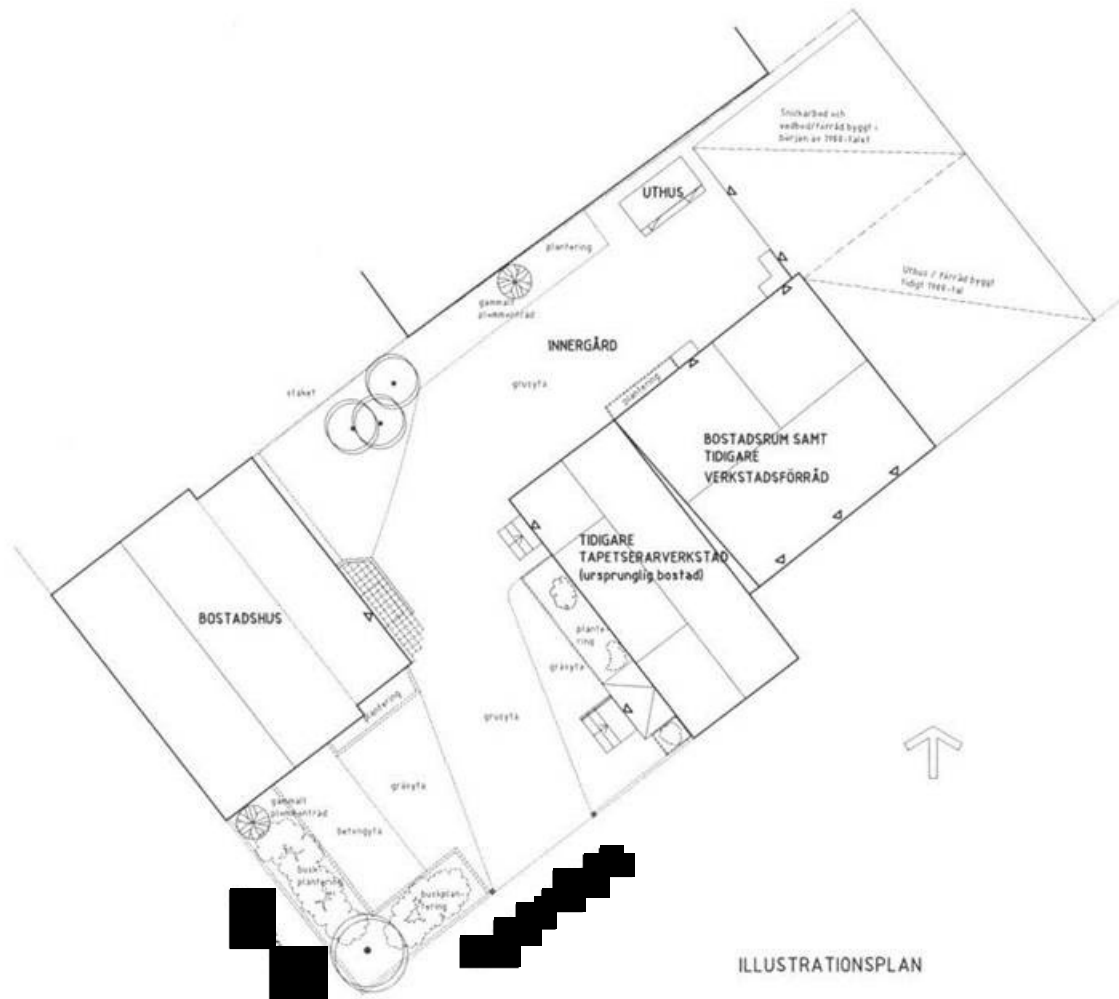

Bostadshus
Abonnemang 1

Bostadshus senast 1961
Tapetserarverkstad

Abonnemang 2

Tapetserarverkstad

Stall

RELATIONSITNING UTFÖRD PÅ
UNDERLAG FRÅN HARNOSANDS
KOMMUN, VILKA UTFÖRDE
UPPMÄTNING AV BYGGNADERNA
SEPTEMBER 1970.
ALLA MÅTT I mm.
ANGIVNA MÅTT ÄR CIRKAMÅTT

BOSTADSHUS FRÅN BÖRJAN AV
1800-TALET
VERKSTADSHUS FRÅN BÖRJAN AV
1900-TALET
GARAGEBYGGNAD FRÅN 1935

ILLUSTRATIONSPLAN

Kv [redacted] O [redacted]

SITUATIONSPLAN
skala ca 1:200

2018-10-26 / [redacted]