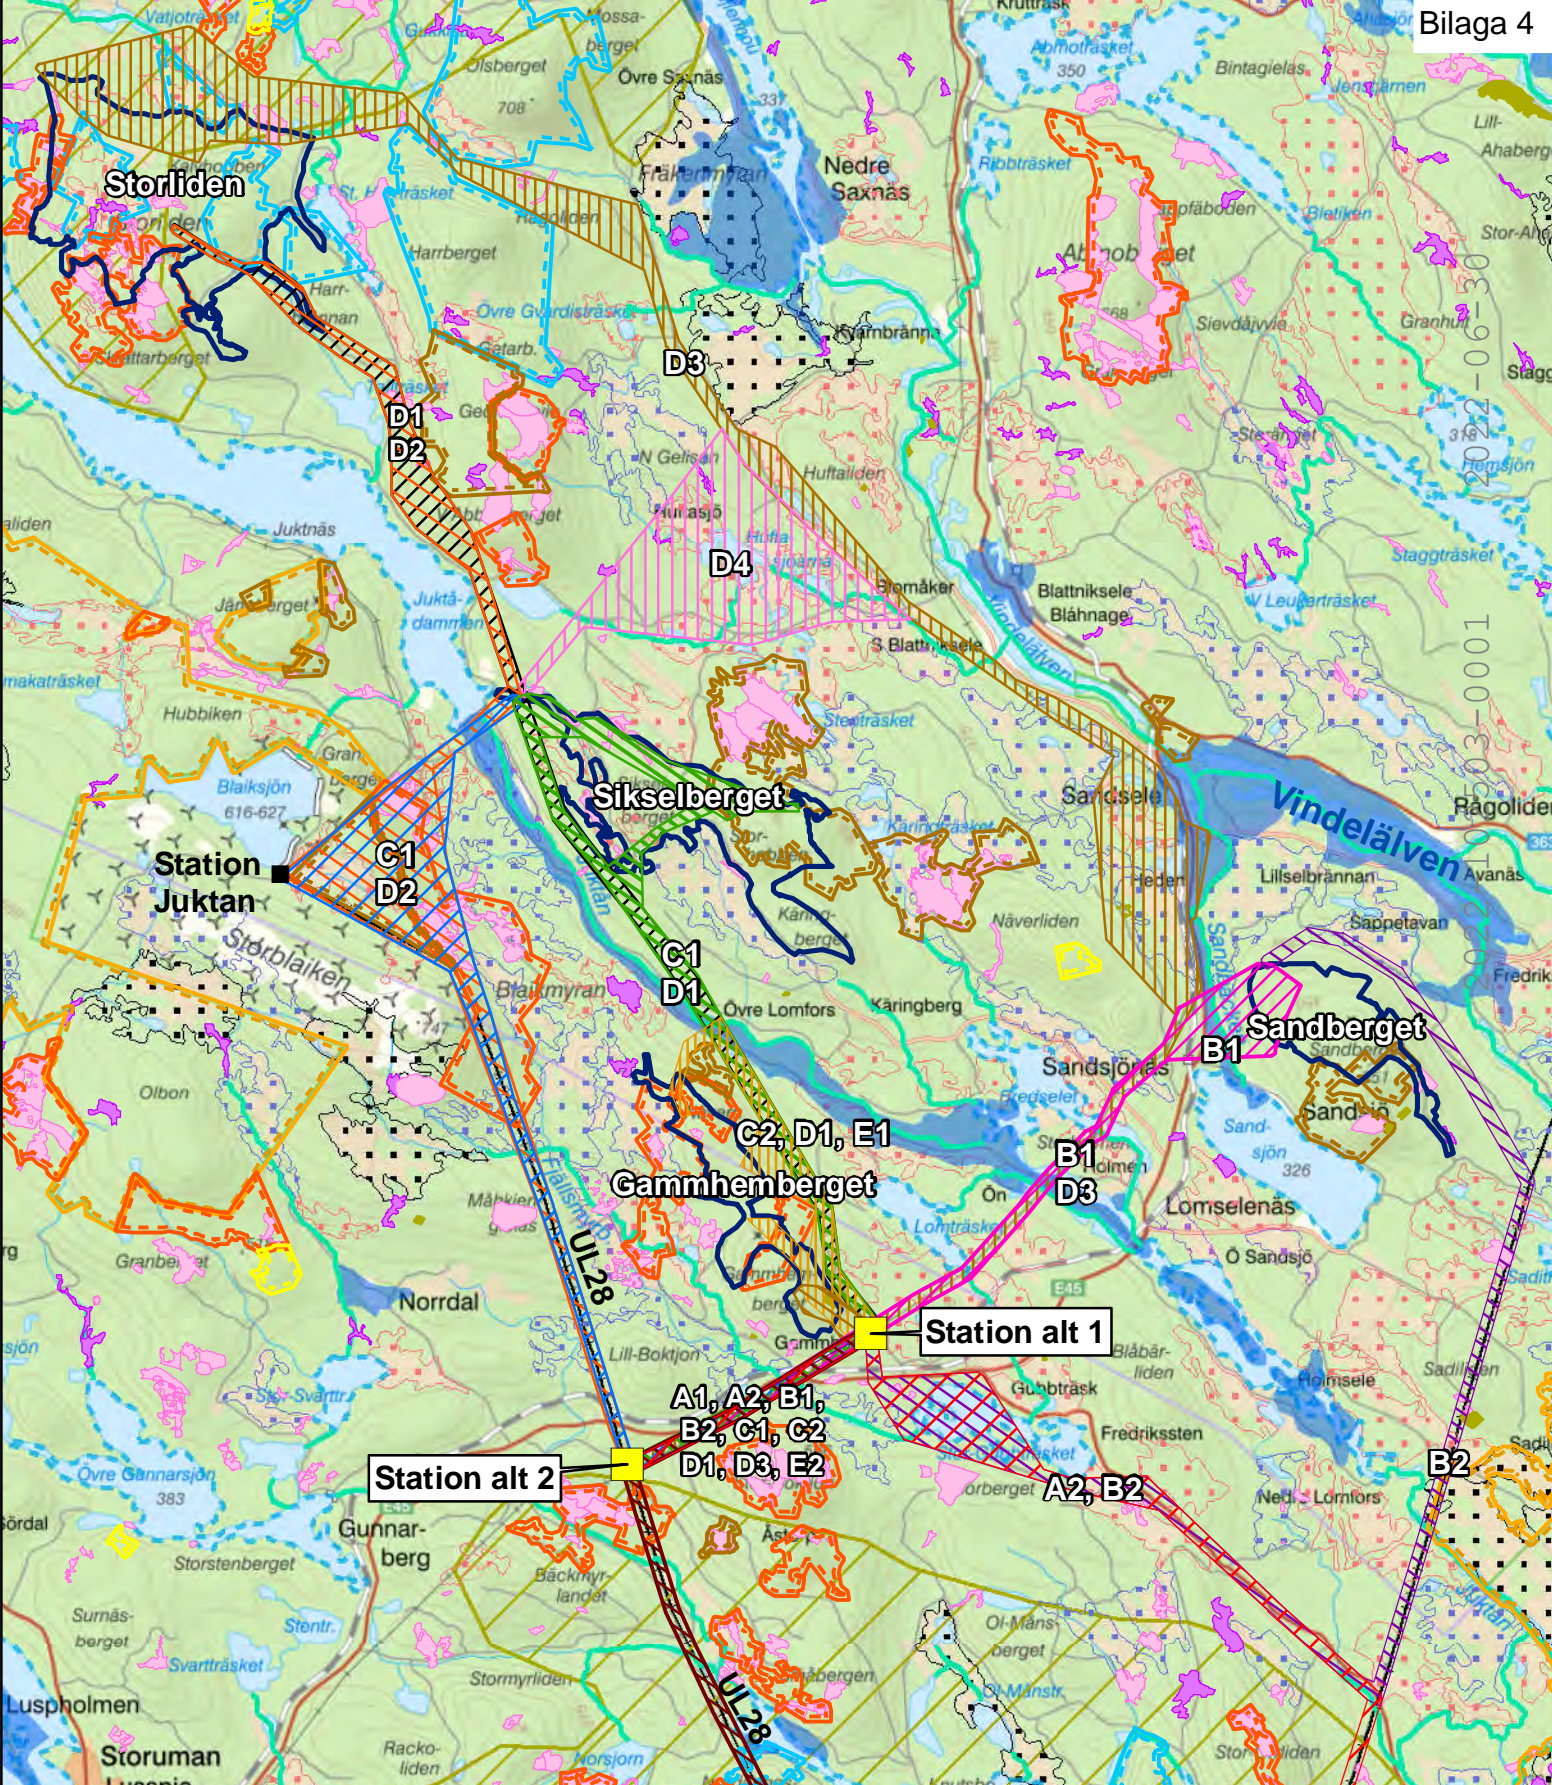

Övriga naturmiljöintressen

Naturvärden	Värdefulla naturområden (Ist)	Våtmarksinventeringen (Ist)
Nyckelbiotop	Kärnområde inom Ekopark	Mycket högt naturvärde
Sumpskogar	Område med höga naturvärden	Högt naturvärde
Vattendrag (VISS)	Område med pågående skyddsarbete	Låga naturvärden
Grundvatten (VISS)	Område med vissa naturvärden	Vissa naturvärden
Sjöar (VISS)	Större hänsynsområde	Station
Skogliga värdestrakter	Utredningsområde	Vindkraftpark
Alternativ för kopplingsstation	Alternativ för kopplingsstation	Befintliga ledningar

Övriga naturmiljöintressen

- Naturvärden
- Nyckelbiotop
- Sumpskogar
- Vattendrag (VISS)
- Grundvatten (VISS)
- Sjöar (VISS)
- Skogliga värdeetrakter
- Värdefulla naturområden (Ist)
- Område med höga naturvärden
- Område med pågående skyddsarbete
- Område med vissa naturvärden
- Större hänsynsområde
- Utredningsområde

Våtmarksinventeringen (Ist)

- Mycket högt naturvärde
- Högt naturvärde
- Låga naturvärden
- Vissa naturvärden
- Alternativ för kopplingsstation
- Station
- Vindkraftpark
- Befintliga ledningar