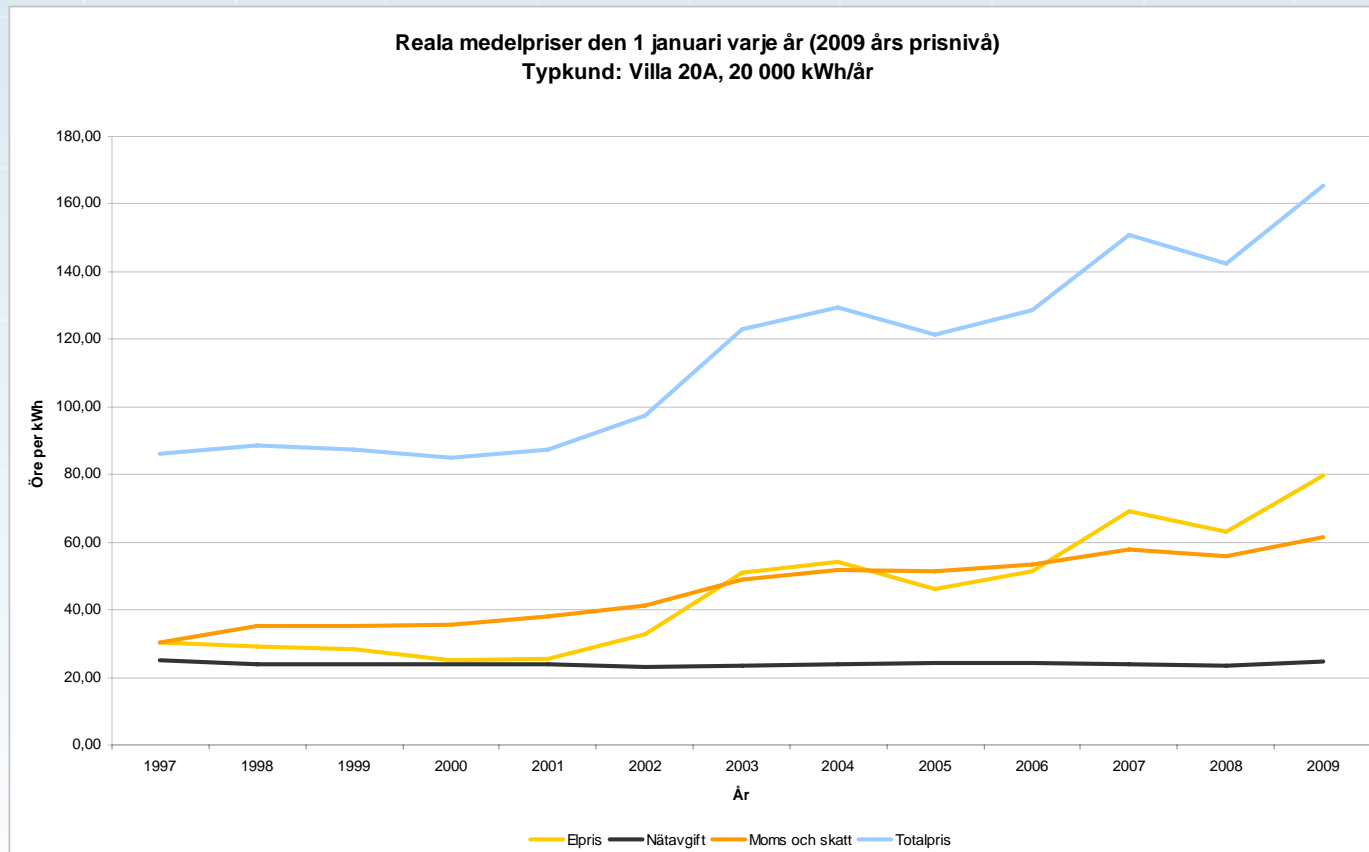

Elnätsavgifterna har varit oförändrade länge

Diagrammet visar hur elpriset stigit kraftigt samtidigt som nätavgifterna varit i stort sett oförändrade under de senaste åren.

Källa: Energimarknadsinspektionen